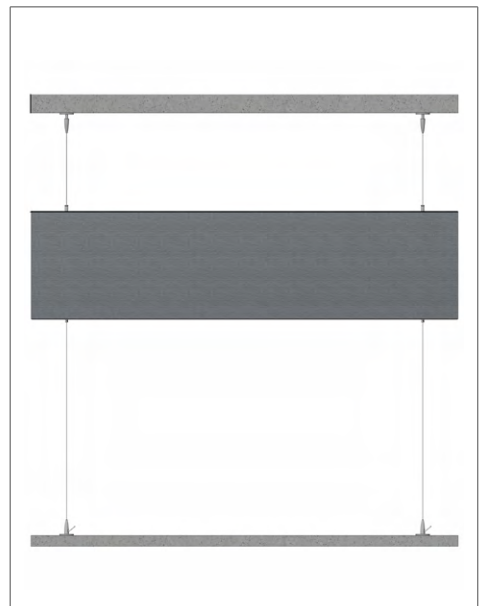

## BIFACE POSE TRAVERSANT

## FOURNITURES LIVRÉES

x selon  
commande

x nombre  
de panneaux

par  
commande

Exemple d'illustration du panneau 1200 x 300

Panneau	A	B	C	D	
600 x 300	600 (mm)	385	300	85	3,2 kg
600 x 600	600	385	600	385	4,4 kg
1200 x 300	1200	985	300	85	5,2 kg
1200 x 600	1200	985	600	385	6,4 kg
1200 x 1200	1200	985	1200	985	8,3 kg
1800 x 300	1800	1585	300	85	4,4 kg
1800 x 600	1800	1585	600	385	9 kg
2400 x 300	2400	2190	300	85	8,5 kg
2400 x 600	2400	2190	600	385	10,2 kg
2400 x 1200	2400	2190	1200	985	14,3 kg