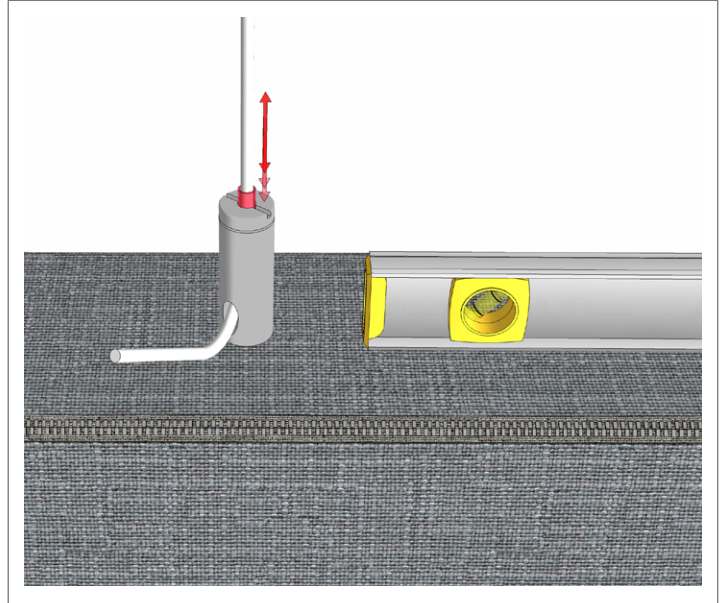

## FOURNITURES LIVRÉES

x nombre  
de panneaux

Exemple d'illustration du panneau 1200 x 300

Panneau	A	B	C	D	
600 x 300	600 (mm)	385	300	85	3,2 kg
600 x 600	600	385	600	385	4,4 kg
1200 x 300	1200	985	300	85	5,2 kg
1200 x 600	1200	985	600	385	6,4 kg
1200 x 1200	1200	985	1200	985	8,3 kg
1800 x 300	1800	1585	300	85	4,4 kg
1800 x 600	1800	1585	600	385	9 kg
2400 x 300	2400	2190	300	85	8,5 kg
2400 x 600	2400	2190	600	385	10,2 kg
2400 x 1200	2400	2190	1200	985	14,3 kg

## BIFACE POSE GRAPPE FIXÉE AU SOL