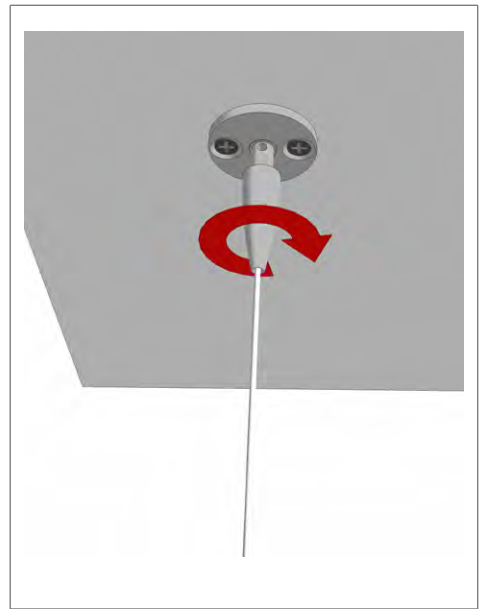

## BIFACE POSE TRAVERSANT

## FOURNITURES LIVRÉES

x selon  
commande

x nombre  
de panneaux

par  
commande

Exemple d'illustration du panneau 1200 x 300

Panneau	A	B	C	D	
600 x 300	600 (mm)	385	300	85	3,2 kg
600 x 600	600	385	600	385	4,4 kg
1200 x 300	1200	985	300	85	5,2 kg
1200 x 600	1200	985	600	385	6,4 kg
1200 x 1200	1200	985	1200	985	8,3 kg
1800 x 300	1800	1585	300	85	4,4 kg
1800 x 600	1800	1585	600	385	9 kg
2400 x 300	2400	2190	300	85	8,5 kg
2400 x 600	2400	2190	600	385	10,2 kg
2400 x 1200	2400	2190	1200	985	14,3 kg