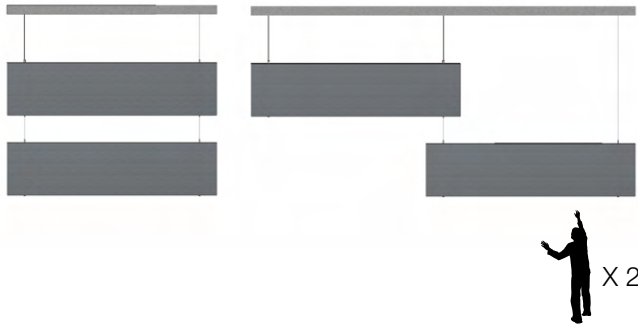

BIFACE POSE GRAPPE LIBRE