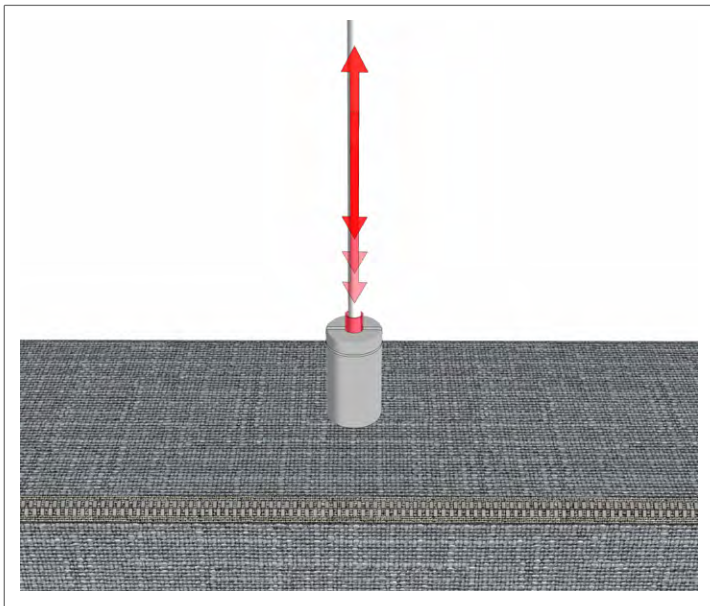

## BIFACE POSE GRAPPE FIXÉE AU SOL

## FOURNITURES LIVRÉES

x selon  
commande

x nombre  
de panneaux

par  
commande

Exemple d'illustration du panneau 1200 x 300

Panneau	A	B	C	D	
600 x 300	600 (mm)	385	300	85	3,2 kg
600 x 600	600	385	600	385	4,4 kg
1200 x 300	1200	985	300	85	5,2 kg
1200 x 600	1200	985	600	385	6,4 kg
1200 x 1200	1200	985	1200	985	8,3 kg
1800 x 300	1800	1585	300	85	4,4 kg
1800 x 600	1800	1585	600	385	9 kg
2400 x 300	2400	2190	300	85	8,5 kg
2400 x 600	2400	2190	600	385	10,2 kg
2400 x 1200	2400	2190	1200	985	14,3 kg