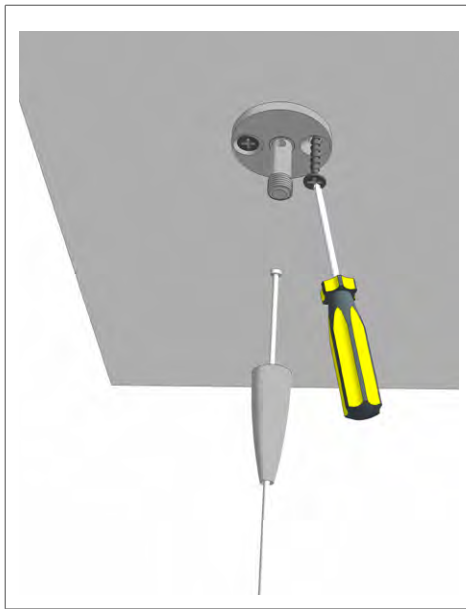

## BIFACE POSE GRAPPE FIXÉE AU SOL

## FOURNITURES LIVRÉES

x selon  
commande

x nombre  
de panneaux

par  
commande

Exemple d'illustration du panneau 1200 x 300

Panneau	A	B	C	D	
600 x 300	600 (mm)	385	300	85	3,2 kg
600 x 600	600	385	600	385	4,4 kg
1200 x 300	1200	985	300	85	5,2 kg
1200 x 600	1200	985	600	385	6,4 kg
1200 x 1200	1200	985	1200	985	8,3 kg
1800 x 300	1800	1585	300	85	4,4 kg
1800 x 600	1800	1585	600	385	9 kg
2400 x 300	2400	2190	300	85	8,5 kg
2400 x 600	2400	2190	600	385	10,2 kg
2400 x 1200	2400	2190	1200	985	14,3 kg

## BIFACE POSE GRAPPE LIBRE