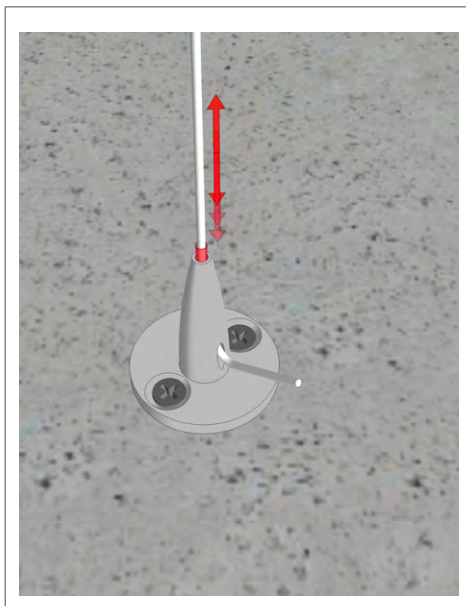

## BIFACE POSE TRAVERSANT

## FOURNITURES LIVRÉES

x selon  
commande

x nombre  
de panneaux

par  
commande

Exemple d'illustration du panneau 1200 x 300

Panneau	A	B	C	D	
600 x 300	600 (mm)	385	300	85	3,2 kg
600 x 600	600	385	600	385	4,4 kg
1200 x 300	1200	985	300	85	5,2 kg
1200 x 600	1200	985	600	385	6,4 kg
1200 x 1200	1200	985	1200	985	8,3 kg
1800 x 300	1800	1585	300	85	4,4 kg
1800 x 600	1800	1585	600	385	9 kg
2400 x 300	2400	2190	300	85	8,5 kg
2400 x 600	2400	2190	600	385	10,2 kg
2400 x 1200	2400	2190	1200	985	14,3 kg