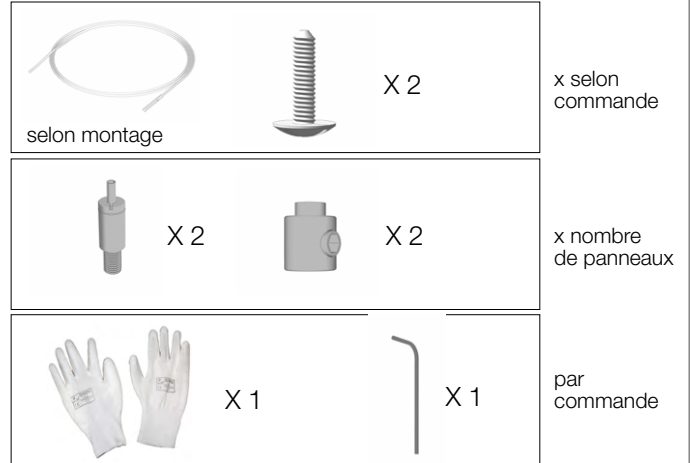

FOURNITURES LIVRÉES

Exemple d'illustration du panneau 1200 x 300

Panneau	A	B	C	D	
600 x 300	600 (mm)	385	300	85	3,2 kg
600 x 600	600	385	600	385	4,4 kg
1200 x 300	1200	985	300	85	5,2 kg
1200 x 600	1200	985	600	385	6,4 kg
1200 x 1200	1200	985	1200	985	8,3 kg
1800 x 300	1800	1585	300	85	4,4 kg
1800 x 600	1800	1585	600	385	9 kg
2400 x 300	2400	2190	300	85	8,5 kg
2400 x 600	2400	2190	600	385	10,2 kg
2400 x 1200	2400	2190	1200	985	14,3 kg