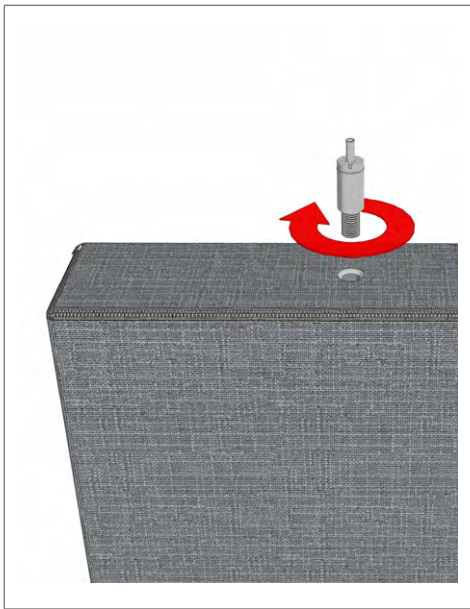

## BIFACE POSE GRAPPE FIXÉE AU SOL

## FOURNITURES LIVRÉES

x selon  
commande

x nombre  
de panneaux

par  
commande

Exemple d'illustration du panneau 1200 x 300

Panneau	A	B	C	D	
600 x 300	600 (mm)	385	300	85	3,2 kg
600 x 600	600	385	600	385	4,4 kg
1200 x 300	1200	985	300	85	5,2 kg
1200 x 600	1200	985	600	385	6,4 kg
1200 x 1200	1200	985	1200	985	8,3 kg
1800 x 300	1800	1585	300	85	4,4 kg
1800 x 600	1800	1585	600	385	9 kg
2400 x 300	2400	2190	300	85	8,5 kg
2400 x 600	2400	2190	600	385	10,2 kg
2400 x 1200	2400	2190	1200	985	14,3 kg