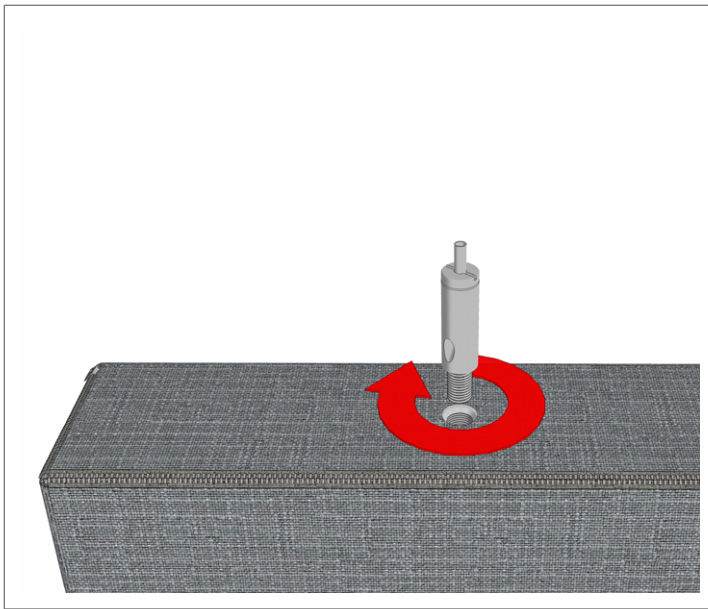

## FOURNITURES LIVRÉES

x nombre  
de panneaux

Exemple d'illustration du panneau 1200 x 300

Panneau	A	B	C	D	
600 x 300	600 (mm)	385	300	85	3,2 kg
600 x 600	600	385	600	385	4,4 kg
1200 x 300	1200	985	300	85	5,2 kg
1200 x 600	1200	985	600	385	6,4 kg
1200 x 1200	1200	985	1200	985	8,3 kg
1800 x 300	1800	1585	300	85	4,4 kg
1800 x 600	1800	1585	600	385	9 kg
2400 x 300	2400	2190	300	85	8,5 kg
2400 x 600	2400	2190	600	385	10,2 kg
2400 x 1200	2400	2190	1200	985	14,3 kg

## BIFACE POSE GRAPPE FIXÉE AU SOL