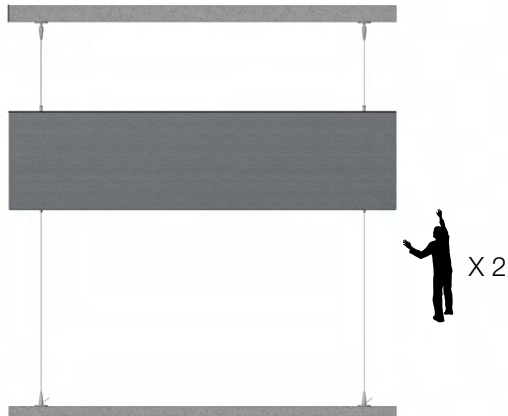

BIFACE POSE TRAVERSANT