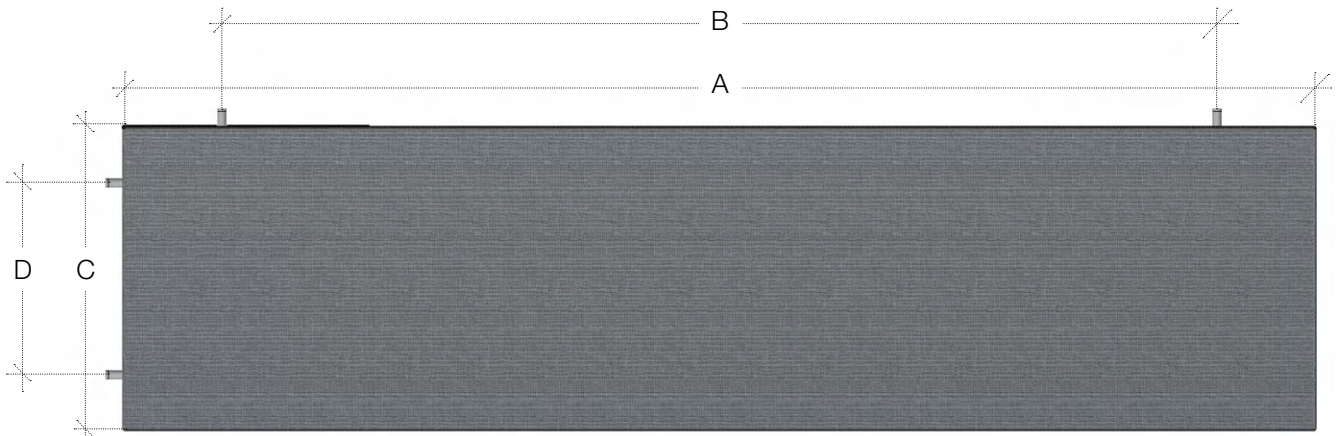

## BIFACE POSE GRAPPE FIXÉE AU SOL

## FOURNITURES LIVRÉES

x selon  
commande

x nombre  
de panneaux

par  
commande

Exemple d'illustration du panneau 1200 x 300

Panneau	A	B	C	D	
600 x 300	600 (mm)	385	300	85	3,2 kg
600 x 600	600	385	600	385	4,4 kg
1200 x 300	1200	985	300	85	5,2 kg
1200 x 600	1200	985	600	385	6,4 kg
1200 x 1200	1200	985	1200	985	8,3 kg
1800 x 300	1800	1585	300	85	4,4 kg
1800 x 600	1800	1585	600	385	9 kg
2400 x 300	2400	2190	300	85	8,5 kg
2400 x 600	2400	2190	600	385	10,2 kg
2400 x 1200	2400	2190	1200	985	14,3 kg