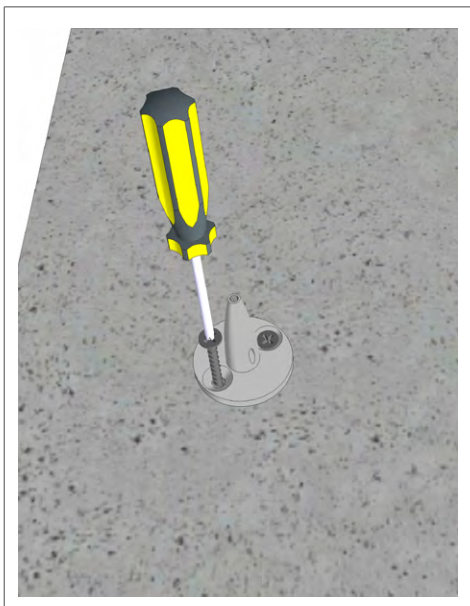

## BIFACE POSE GRAPPE FIXÉE AU SOL

## FOURNITURES LIVRÉES

x selon  
commande

x nombre  
de panneaux

par  
commande

Exemple d'illustration du panneau 1200 x 300

Panneau	A	B	C	D	
600 x 300	600 (mm)	385	300	85	3,2 kg
600 x 600	600	385	600	385	4,4 kg
1200 x 300	1200	985	300	85	5,2 kg
1200 x 600	1200	985	600	385	6,4 kg
1200 x 1200	1200	985	1200	985	8,3 kg
1800 x 300	1800	1585	300	85	4,4 kg
1800 x 600	1800	1585	600	385	9 kg
2400 x 300	2400	2190	300	85	8,5 kg
2400 x 600	2400	2190	600	385	10,2 kg
2400 x 1200	2400	2190	1200	985	14,3 kg