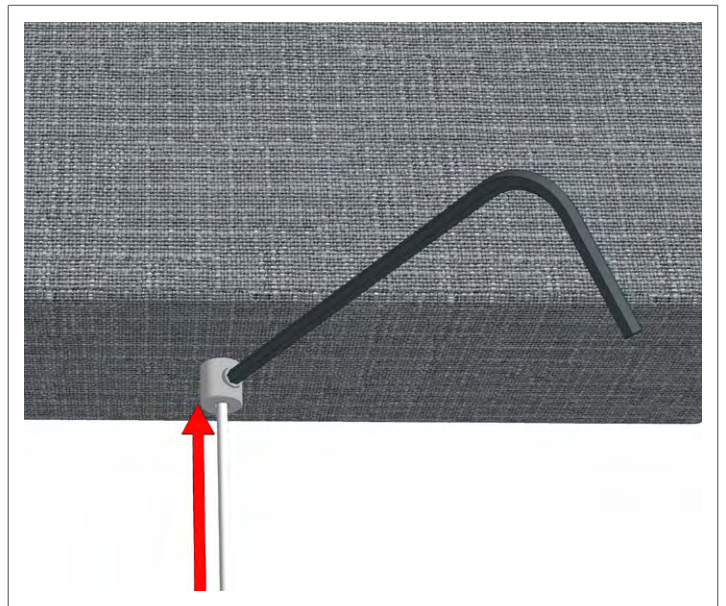

## BIFACE POSE GRAPPE FIXÉE AU SOL

## FOURNITURES LIVRÉES

x selon  
commande

x nombre  
de panneaux

par  
commande

Exemple d'illustration du panneau 1200 x 300

Panneau	A	B	C	D	
600 x 300	600 (mm)	385	300	85	3,2 kg
600 x 600	600	385	600	385	4,4 kg
1200 x 300	1200	985	300	85	5,2 kg
1200 x 600	1200	985	600	385	6,4 kg
1200 x 1200	1200	985	1200	985	8,3 kg
1800 x 300	1800	1585	300	85	4,4 kg
1800 x 600	1800	1585	600	385	9 kg
2400 x 300	2400	2190	300	85	8,5 kg
2400 x 600	2400	2190	600	385	10,2 kg
2400 x 1200	2400	2190	1200	985	14,3 kg