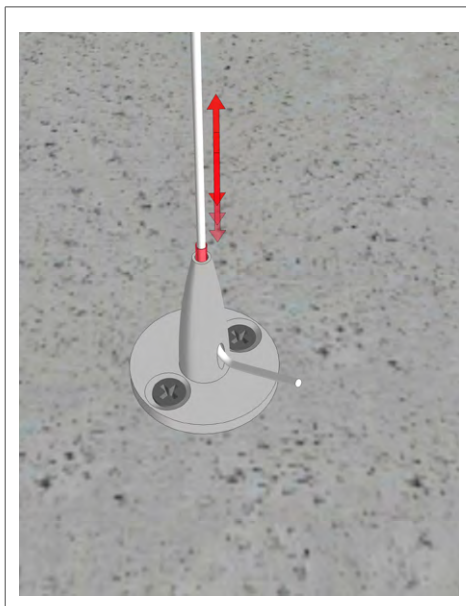

## BIFACE POSE GRAPPE FIXÉE AU SOL

## FOURNITURES LIVRÉES

x selon  
commande

x nombre  
de panneaux

par  
commande

Exemple d'illustration du panneau 1200 x 300

Panneau	A	B	C	D	
600 x 300	600 (mm)	385	300	85	3,2 kg
600 x 600	600	385	600	385	4,4 kg
1200 x 300	1200	985	300	85	5,2 kg
1200 x 600	1200	985	600	385	6,4 kg
1200 x 1200	1200	985	1200	985	8,3 kg
1800 x 300	1800	1585	300	85	4,4 kg
1800 x 600	1800	1585	600	385	9 kg
2400 x 300	2400	2190	300	85	8,5 kg
2400 x 600	2400	2190	600	385	10,2 kg
2400 x 1200	2400	2190	1200	985	14,3 kg