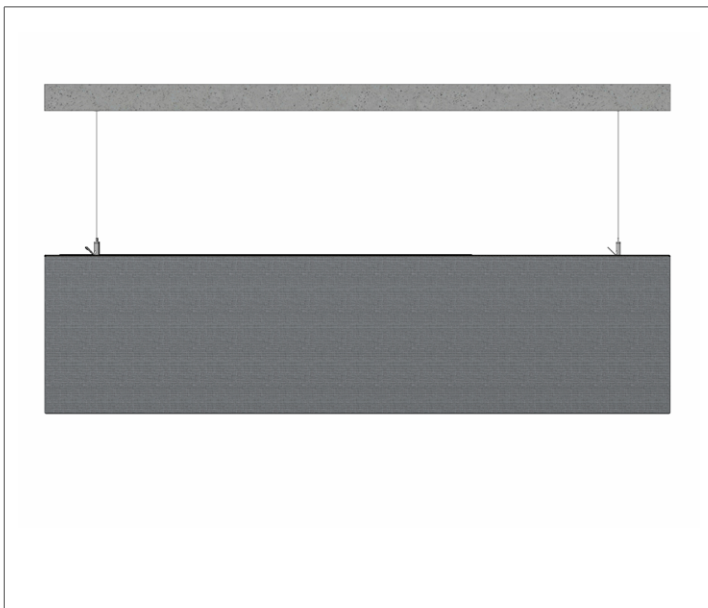

## BIFACE POSE BAFFLE

## FOURNITURES LIVRÉES

x nombre  
de panneaux

Exemple d'illustration du panneau 1200 x 300

Panneau	A	B	C	D	
600 x 300	600 (mm)	385	300	85	3,2 kg
600 x 600	600	385	600	385	4,4 kg
1200 x 300	1200	985	300	85	5,2 kg
1200 x 600	1200	985	600	385	6,4 kg
1200 x 1200	1200	985	1200	985	8,3 kg
1800 x 300	1800	1585	300	85	4,4 kg
1800 x 600	1800	1585	600	385	9 kg
2400 x 300	2400	2190	300	85	8,5 kg
2400 x 600	2400	2190	600	385	10,2 kg
2400 x 1200	2400	2190	1200	985	14,3 kg