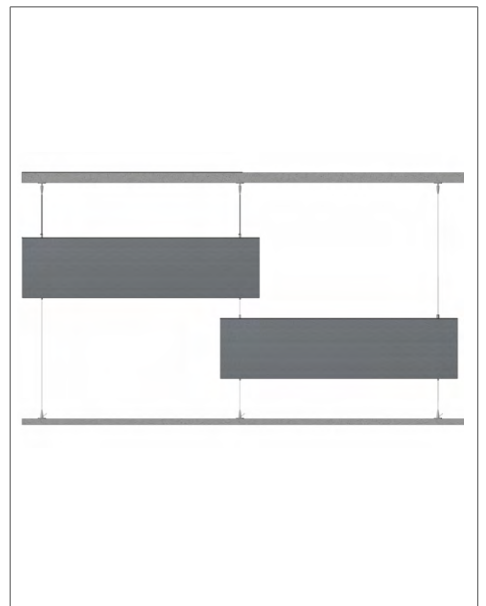

## FOURNITURES LIVRÉES

x nombre  
de panneaux

Exemple d'illustration du panneau 1200 x 300

Panneau	A	B	C	D	
600 x 300	600 (mm)	385	300	85	3,2 kg
600 x 600	600	385	600	385	4,4 kg
1200 x 300	1200	985	300	85	5,2 kg
1200 x 600	1200	985	600	385	6,4 kg
1200 x 1200	1200	985	1200	985	8,3 kg
1800 x 300	1800	1585	300	85	4,4 kg
1800 x 600	1800	1585	600	385	9 kg
2400 x 300	2400	2190	300	85	8,5 kg
2400 x 600	2400	2190	600	385	10,2 kg
2400 x 1200	2400	2190	1200	985	14,3 kg

## BIFACE POSE GRAPPE FIXÉE AU SOL

## FOURNITURES LIVRÉES

x selon  
commande

x nombre  
de panneaux

par  
commande

Exemple d'illustration du panneau 1200 x 300

Panneau	A	B	C	D	
600 x 300	600 (mm)	385	300	85	3,2 kg
600 x 600	600	385	600	385	4,4 kg
1200 x 300	1200	985	300	85	5,2 kg
1200 x 600	1200	985	600	385	6,4 kg
1200 x 1200	1200	985	1200	985	8,3 kg
1800 x 300	1800	1585	300	85	4,4 kg
1800 x 600	1800	1585	600	385	9 kg
2400 x 300	2400	2190	300	85	8,5 kg
2400 x 600	2400	2190	600	385	10,2 kg
2400 x 1200	2400	2190	1200	985	14,3 kg