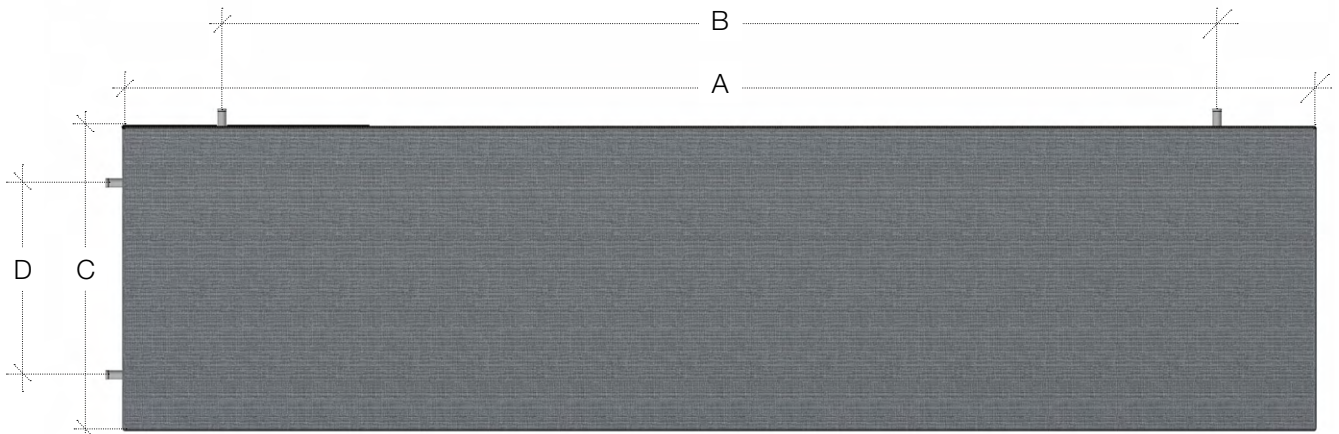

## BIFACE POSE TRAVERSANT

## FOURNITURES LIVRÉES

x selon  
commande

x nombre  
de panneaux

par  
commande

Exemple d'illustration du panneau 1200 x 300

Panneau	A	B	C	D	
600 x 300	600 (mm)	385	300	85	3,2 kg
600 x 600	600	385	600	385	4,4 kg
1200 x 300	1200	985	300	85	5,2 kg
1200 x 600	1200	985	600	385	6,4 kg
1200 x 1200	1200	985	1200	985	8,3 kg
1800 x 300	1800	1585	300	85	4,4 kg
1800 x 600	1800	1585	600	385	9 kg
2400 x 300	2400	2190	300	85	8,5 kg
2400 x 600	2400	2190	600	385	10,2 kg
2400 x 1200	2400	2190	1200	985	14,3 kg