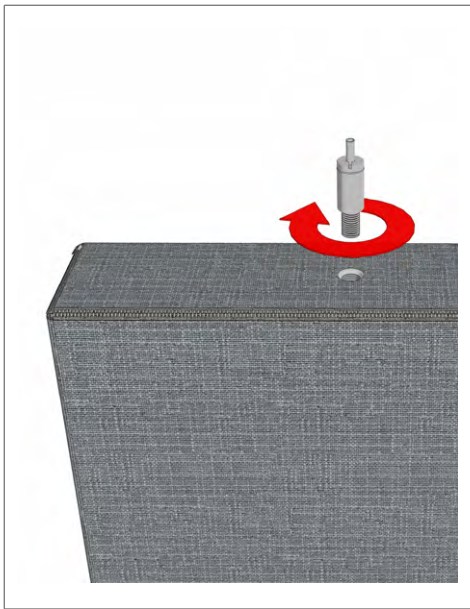

## BIFACE POSE TRAVERSANT

## FOURNITURES LIVRÉES

x selon  
commande

x nombre  
de panneaux

par  
commande

Exemple d'illustration du panneau 1200 x 300

Panneau	A	B	C	D	
600 x 300	600 (mm)	385	300	85	3,2 kg
600 x 600	600	385	600	385	4,4 kg
1200 x 300	1200	985	300	85	5,2 kg
1200 x 600	1200	985	600	385	6,4 kg
1200 x 1200	1200	985	1200	985	8,3 kg
1800 x 300	1800	1585	300	85	4,4 kg
1800 x 600	1800	1585	600	385	9 kg
2400 x 300	2400	2190	300	85	8,5 kg
2400 x 600	2400	2190	600	385	10,2 kg
2400 x 1200	2400	2190	1200	985	14,3 kg