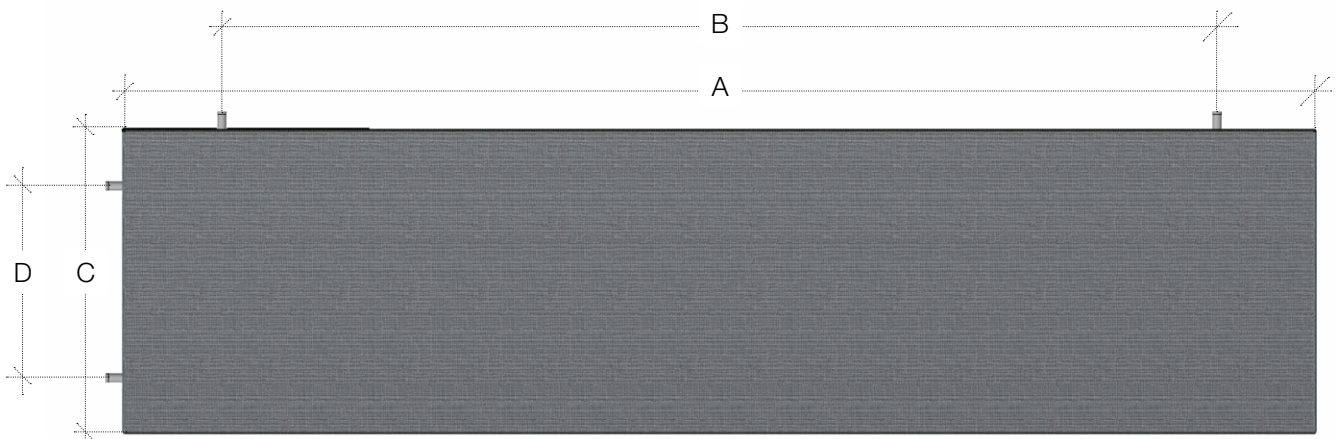

## BIFACE POSE BAFFLE

## FOURNITURES LIVRÉES

x nombre  
de panneaux

Exemple d'illustration du panneau 1200 x 300

Panneau	A	B	C	D	
600 x 300	600 (mm)	385	300	85	3,2 kg
600 x 600	600	385	600	385	4,4 kg
1200 x 300	1200	985	300	85	5,2 kg
1200 x 600	1200	985	600	385	6,4 kg
1200 x 1200	1200	985	1200	985	8,3 kg
1800 x 300	1800	1585	300	85	4,4 kg
1800 x 600	1800	1585	600	385	9 kg
2400 x 300	2400	2190	300	85	8,5 kg
2400 x 600	2400	2190	600	385	10,2 kg
2400 x 1200	2400	2190	1200	985	14,3 kg