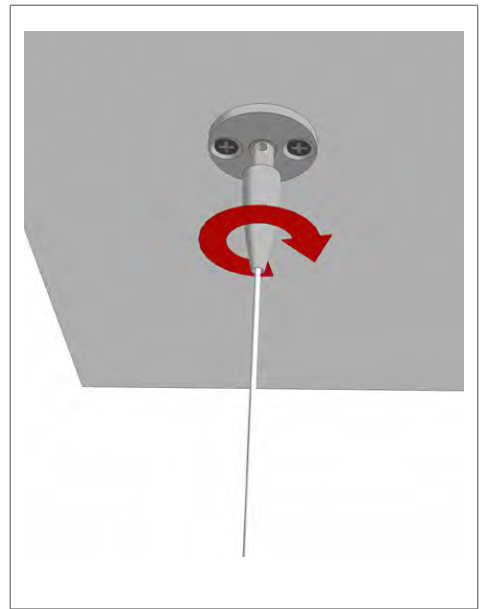

## BIFACE POSE GRAPPE FIXÉE AU SOL

## FOURNITURES LIVRÉES

x selon  
commande

x nombre  
de panneaux

par  
commande

Exemple d'illustration du panneau 1200 x 300

Panneau	A	B	C	D	
600 x 300	600 (mm)	385	300	85	3,2 kg
600 x 600	600	385	600	385	4,4 kg
1200 x 300	1200	985	300	85	5,2 kg
1200 x 600	1200	985	600	385	6,4 kg
1200 x 1200	1200	985	1200	985	8,3 kg
1800 x 300	1800	1585	300	85	4,4 kg
1800 x 600	1800	1585	600	385	9 kg
2400 x 300	2400	2190	300	85	8,5 kg
2400 x 600	2400	2190	600	385	10,2 kg
2400 x 1200	2400	2190	1200	985	14,3 kg