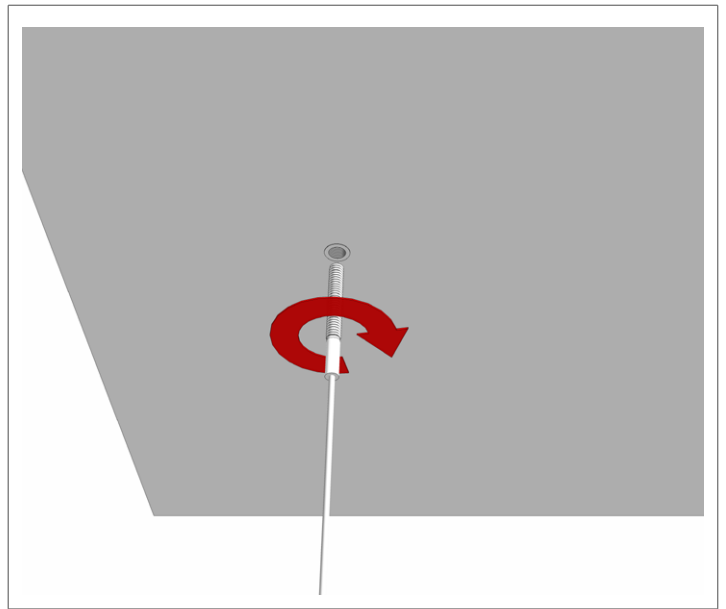

## BIFACE POSE BAFFLE

## FOURNITURES LIVRÉES

x nombre  
de panneaux

Exemple d'illustration du panneau 1200 x 300

Panneau	A	B	C	D	
600 x 300	600 (mm)	385	300	85	3,2 kg
600 x 600	600	385	600	385	4,4 kg
1200 x 300	1200	985	300	85	5,2 kg
1200 x 600	1200	985	600	385	6,4 kg
1200 x 1200	1200	985	1200	985	8,3 kg
1800 x 300	1800	1585	300	85	4,4 kg
1800 x 600	1800	1585	600	385	9 kg
2400 x 300	2400	2190	300	85	8,5 kg
2400 x 600	2400	2190	600	385	10,2 kg
2400 x 1200	2400	2190	1200	985	14,3 kg

## BIFACE POSE GRAPPE FIXÉE AU SOL