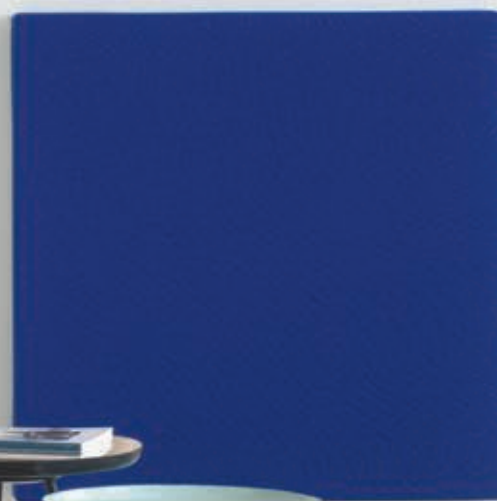

 **texdecor**
PANEL

Print'
AirPanel
1 face

Images. Vol1
Personnalisation

ACOUSTIC
PANEL

$\alpha_w = 1$

LE PANNEAU ACOUSTIQUE AU SERVICE DE LA DÉCORATION

La collection Print'AirPanel vous offre la possibilité de personnaliser vos panneaux acoustiques selon deux propositions complémentaires, à utiliser séparément ou à combiner : un catalogue d'images créées par nos stylistes ou des visuels de votre choix, à imprimer sur la housse textile qui habille les panneaux.

Ces décors sont imaginés pour s'associer à l'uni textile «Twist» sur lequel ils sont imprimés, permettant ainsi des harmonies discrètes en ton sur ton, ou en mosaïques graphiques colorées. Une multitude de combinaisons de dessins, de couleurs et de formats permettent de créer un plafond fonctionnel esthétique ou un décor mural spécifique pour chaque projet.