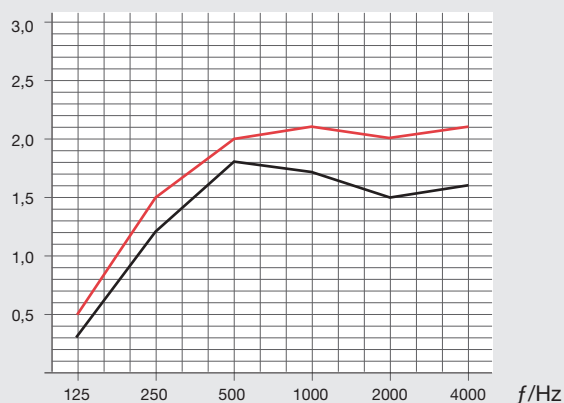

VALEURS ACOUSTIQUES

Aire d'absorption équivalente

	alpha w
Carré 1200 x 1200 mm, avec plénum de 20 cm	1
Carré 1200 x 1200 mm, sans plénum	1

Fréquences (Hz)	125	250	500	1000	2000	4000
Aire d'absorption du panneau carré 1200 x 1200 avec plénum de 20 cm	0.5	1.5	2	2.1	2	2.1
Aire d'absorption du panneau carré 1200x1200 sans plénum	0.3	1.2	1.8	1.7	1.5	1.6

L'aire d'absorption équivalente :
 $A = \alpha w \times \text{Surface du panneau}$
Sa moyenne est calculée aux bandes de fréquences 500, 1000 et 2000 Hz.