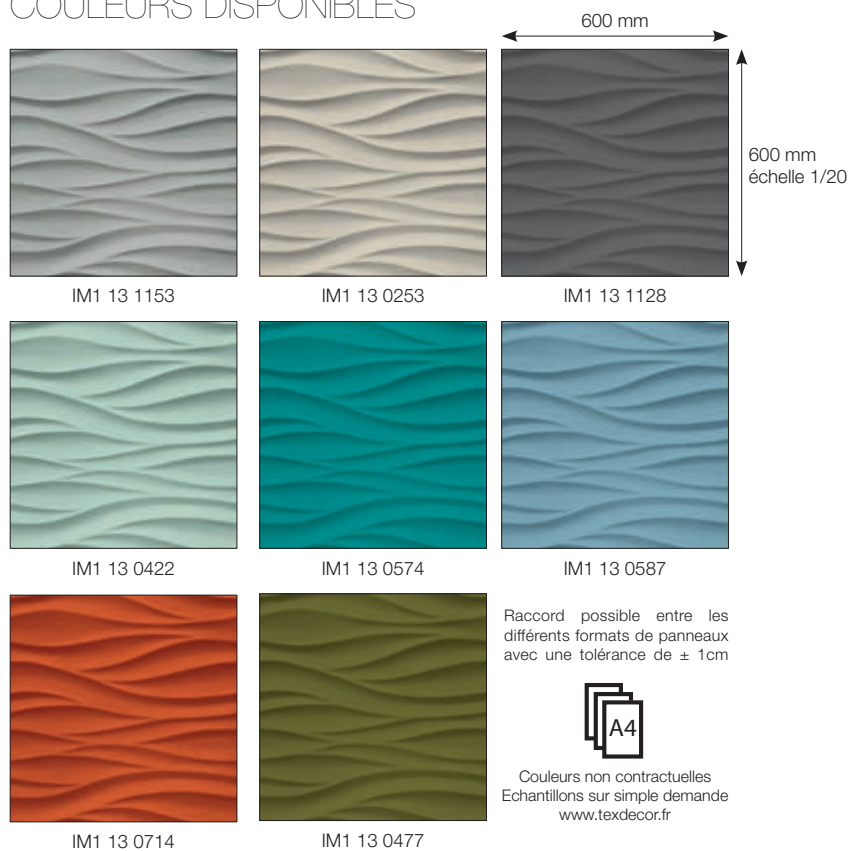

Créez votre combinaison entre l'image et le format du panneau parmi un large choix de propositions. Décomposez votre image sous forme de puzzle en imaginant une mosaïque de formats identiques ou panachés.

ACOUSTIQUE - FONCTIONNEL - DÉCORATIF

Print'AirPanel 600 x 600 mm - motif wavy, AirPanel 1200 x 600 mm et 600 x 600 mm - unis coordonnés

COULEURS DISPONIBLES

FORMATS DISPONIBLES

1200 x 1200 mm

1200 x 600 mm