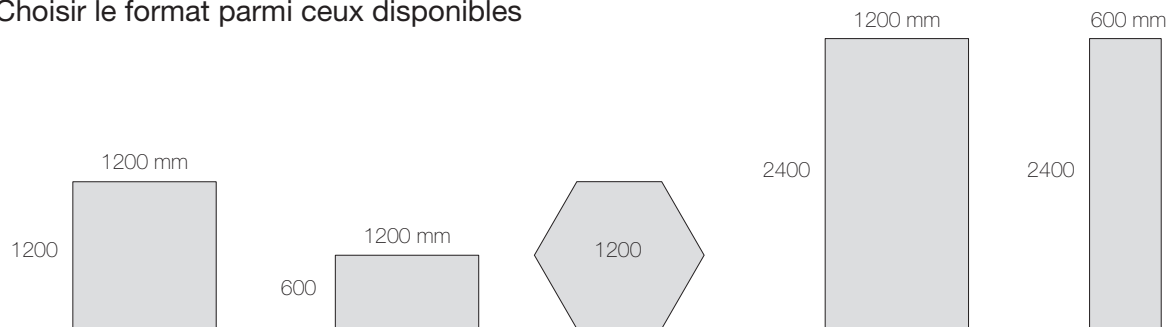

GUIDE DE CHOIX / IMPRESSION PERSONNALISABLE

1 Envoi du fichier HD à imprimer

PIXELS	> 300 dpi, 1000 pixels par mètre imprimé. Donc pour un décor de 3m x 5m, le fichier doit être de 3000 x 5000 pixels
FORMAT	JPG, TIF, PSD, EPS, PDF

2 Choisir le format parmi ceux disponibles