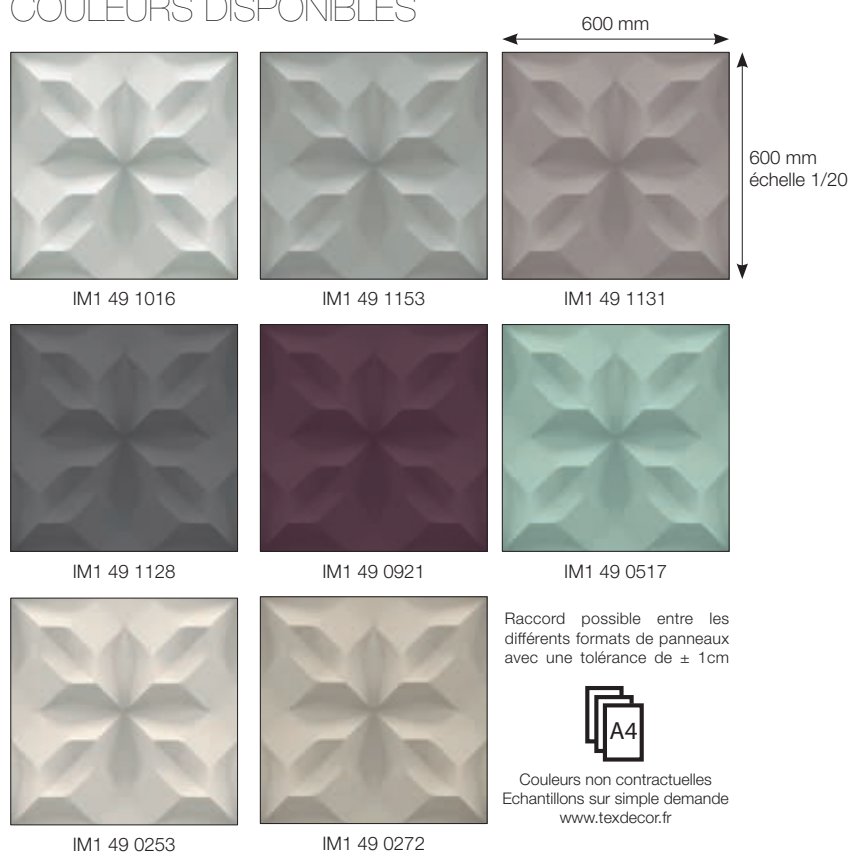

COULEURS DISPONIBLES