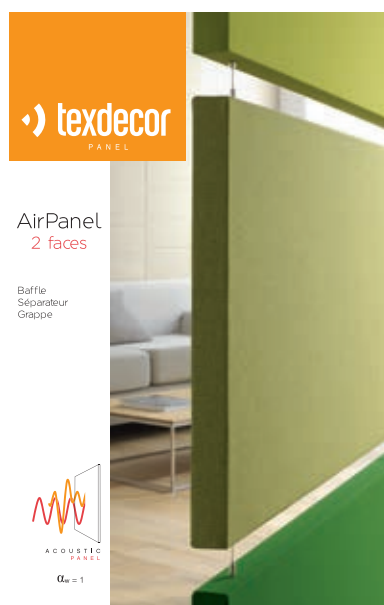

Passer-câble de suspension

Ex : Impression d'un visuel personnalisé réparti sur 3 panneaux 1200x600mm dans le sens vertical fixé sur mur avec des rails

Retrouvez l'intégralité de l'offre de panneaux acoustiques AirPanel / gamme Acoustic 0.7

Panneau acoustique 1 face

Panneau acoustique 2 faces

Réservation de luminaire

Choix du textile et de la couleur des housses

Téléchargez les brochures,
et les documentations techniques
Commandez vos échantillons gratuits