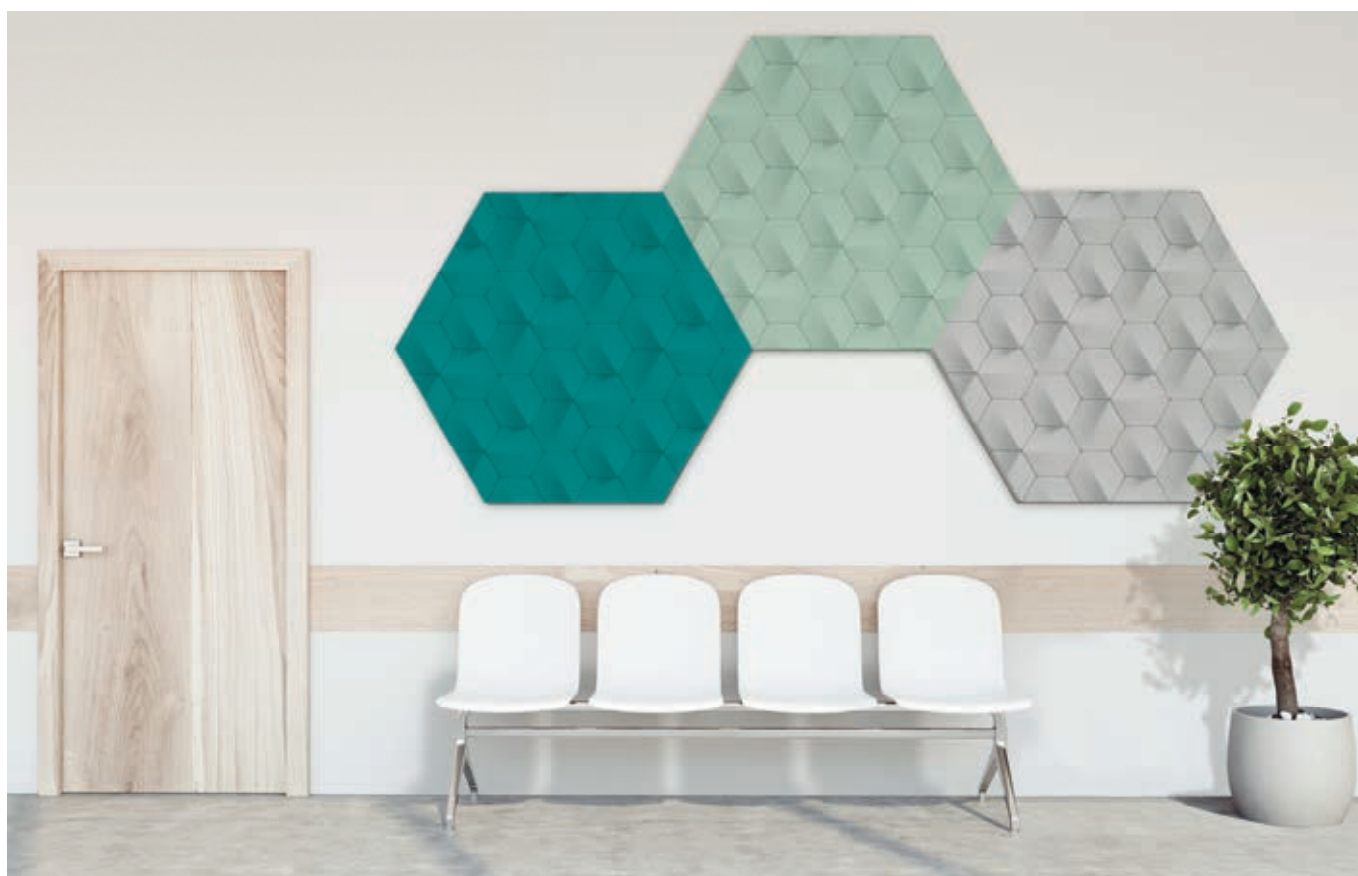

Print'AirPanel hexagone 1200 mm - motif ceramic