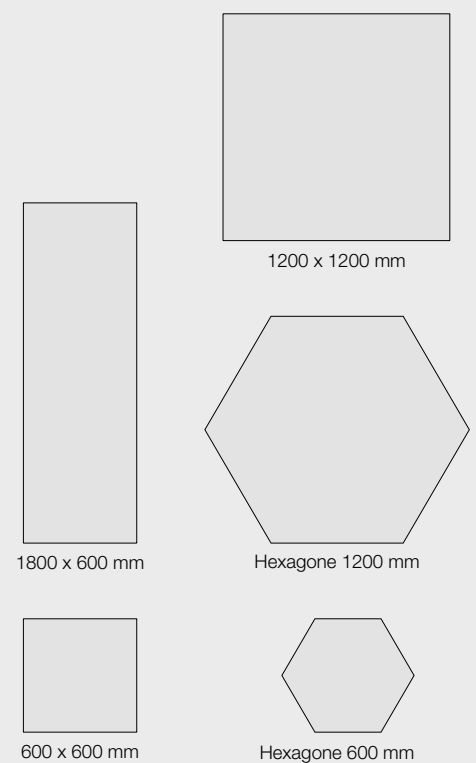

FORMATS DISPONIBLES

Fichiers disponibles
en téléchargement
sur www.texdecor.com

Couleurs non contractuelles
Echantillons sur simple demande
www.texdecor.com

A installer au mur ou au plafond