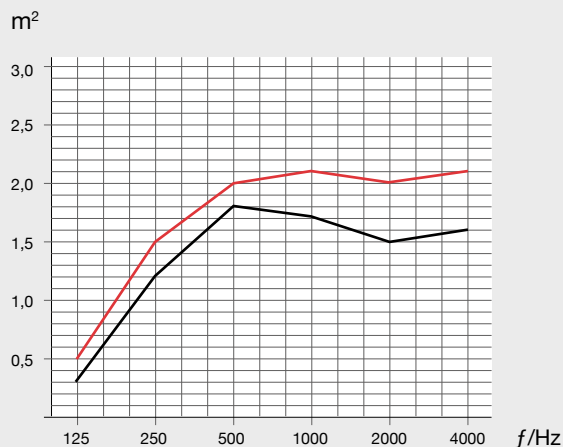

VALEURS ACOUSTIQUES

Aire d'absorption équivalente

	alpha w
Carré 1200 x 1200 mm, avec plénum de 20 cm	1
Carré 1200 x 1200 mm, sans plénum	1

Fréquences (Hz)	125	250	500	1000	2000	4000
Aire d'absorption du panneau carré 1200x1200 avec plénum de 20 cm	0.5	1.5	2	2.1	2	2.1
Aire d'absorption du panneau carré 1200x1200 sans plénum	0.3	1.2	1.8	1.7	1.5	1.6

L'aire d'absorption équivalente :
 $A = \alpha w \times \text{Surface du panneau}$
Sa moyenne est calculée aux bandes de fréquences 500, 1000 et 2000 Hz.