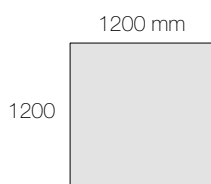

Formes	Dimensions (en mm)	Aire d'Absorption équivalente moyenne (en m²) avec plénum de 20 cm	Aire d'Absorption équivalente moyenne (en m²) sans plénum
Carré	600 x 600 x 50	0.50	0.42
Carré	1200 x 1200 x 50	2.03	1.66
Rectangle	1800 x 600 x 50	1.52	1.25
Hexagone	6 côtés de 300 x 50	0.32	0.27
Hexagone	6 côtés de 600 x 50	1.75	1.43

marqueterie
réf IM2 16 ...

orme
réf IM2 52 ...

noyer
réf IM2 67 ...

2 Choisir le format parmi ceux disponibles en fonction du motif sélectionné

3 Choisir l'application et le type de fixation du panneau

4 Option pour le plafond : définir le type de luminaire, ses dimensions et son placement