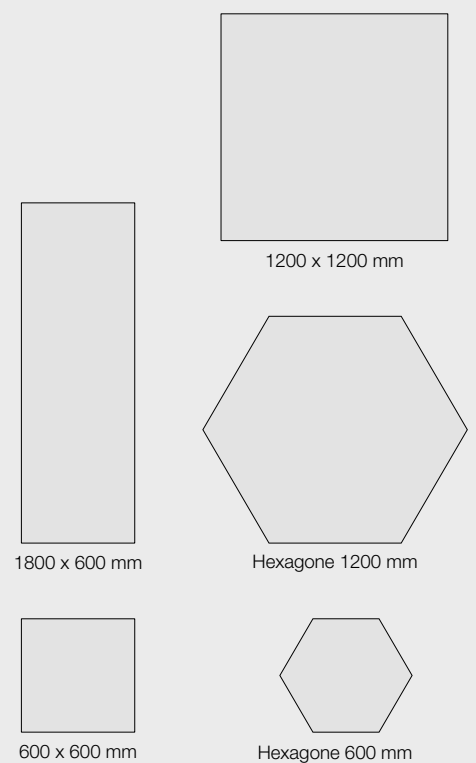

FORMATS DISPONIBLES

A installer au mur ou au plafond