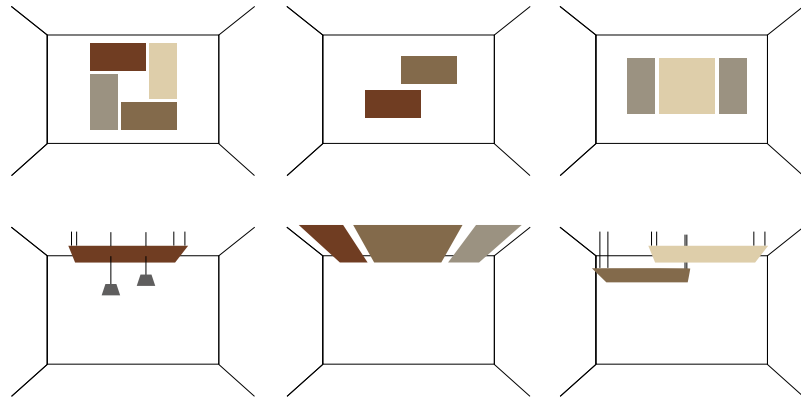

Print'AirPanel 1800 x 600 mm - motif noyer - tous coloris

COULEURS DISPONIBLES

FORMATS DISPONIBLES

A installer au mur ou au plafond

LES AVANTAGES D'USAGES

UNE LIBERTÉ DÉCORATIVE :

- Le catalogue Image vol.2 propose 3 dessins déclinés dans plusieurs formats et plusieurs coloris.

TECHNIQUE D'IMPRESSION :

- Impression sur les bords du cadre qui accentue l'effet de volume
- Impression par sublimation : non filmogène, donc n'impacte en rien les performances d'absorption acoustique du tissu
- Impression de haute qualité : couleurs vives et nettes