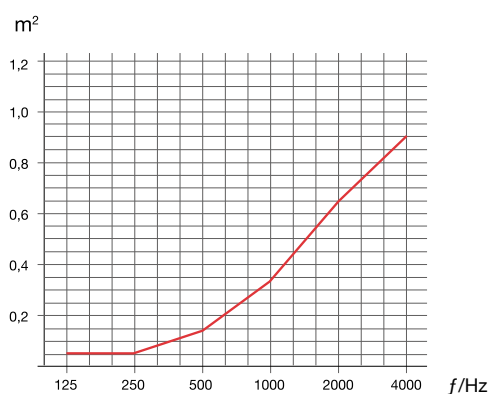

Instalación con encolado

—	α_w
	0,25

Frecuencias (Hz)	125	250	500	1000	2000	4000
Alfa sabine	0.05	0.05	0.15	0.35	0.65	0.9