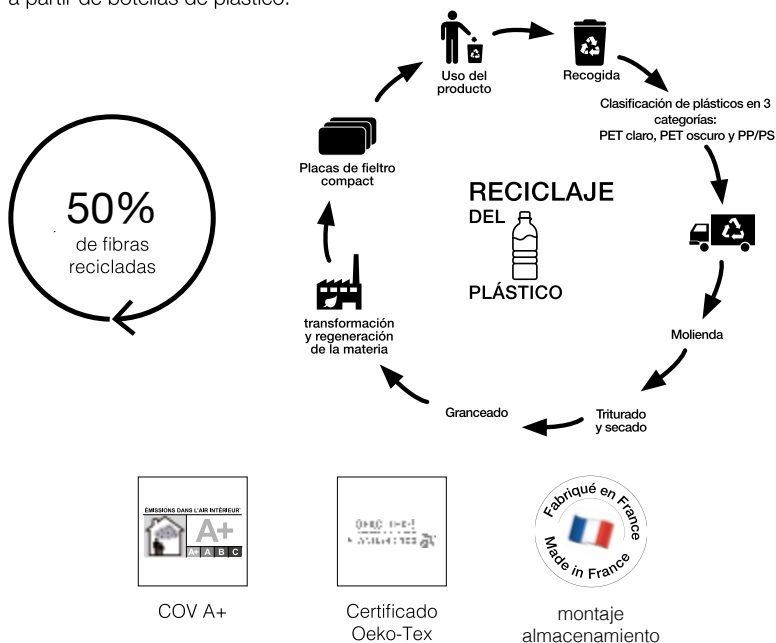

VENTAJAS DE USO

MEDIO AMBIENTE

Fieltro compacto de PET, compuesto de un 50 % de fibras recicladas obtenidas a partir de botellas de plástico.

LA NATURALEZA COMO FUENTE DE INSPIRACIÓN

- 3 modelos de hojas disponibles en 3 tamaños: S, M y L
- 8 formatos a combinar para personalizar su decoración acústica
- 15 colores y numerosas combinaciones posibles

FIJACIONES ESTILIZADAS Y FUNCIONALES

- Eslinga 3 en 1: estética, fácil y rápida de instalar en el techo, inclinación del panel fácil de controlar
- Soporte giratorio 3D para imitar el movimiento de las hojas y hacerlas más aéreas

ILUMINACIÓN CON LED

- Instalación de neones flexibles LED para formar nervaduras decorativas
- Participa en la iluminación y en el ambiente del espacio
- Luminaria lista para instalar

FORMAS PERSONALIZADAS

¡Personalice sus paneles acústicos! En nuestra fábrica, cortamos y personalizamos las formas que desea con fijación en la pared o al techo

UN PRODUCTO EFICIENTE

- α_w de 0,40 a 0,85 según el montaje
- Clasificación ignífuga B s2 d0 excelente
- Resistente a los golpes
- Limpieza: limpiar con una aspiradora o un trapo húmedo. Es posible utilizar productos para alfombras para las manchas más difíciles.

Formas personalizadas
Turquesa ref. 9162 05 33
Encolado a la pared