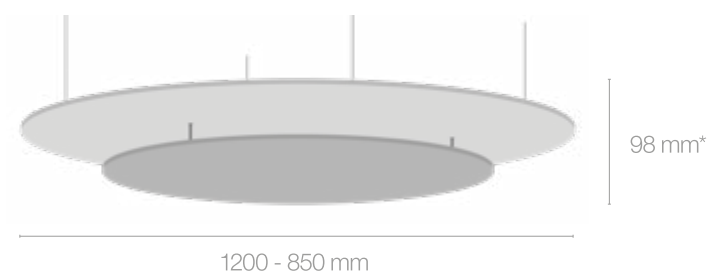

Concepto redondo P2