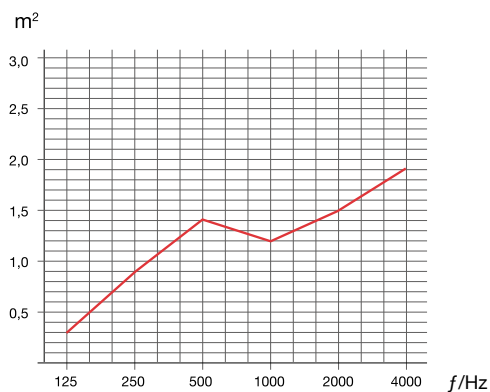

# Valores acústicos

Fijación en la pared con soporte 3D y colgado del techo con eslingas

— Cuadrado 1 200 x 1 200 mm	<b>AEQ</b>	<b><math>\alpha_w</math></b>
	1,36 m <sup>2</sup>	0,85

Frecuencias (Hz)	125	250	500	1000	2000	4000
Área de absorción del panel cuadrado 1 200 x 1 200	0.3	0.9	1.4	1.2	1.5	1.9