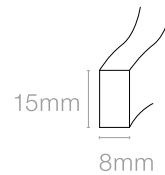

SlimDeco

Iluminación

¡Una luminaria creadora de ambientes! Una solución lista para instalar

Características :

Neón flexible LED : Ancho 8 mm x Alto 15 mm
Longitud según el modelo de la hoja : 315, 715, 815 y 1115 mm
Temperatura de color : 2 700 Kelvin / luz blanca cálida
Lúmenes : entre 500 y 700 según la TCC
Ángulo de apertura : 120 °
Neón LED regulable para adaptar la luminosidad
Potencia: 15 W / metro