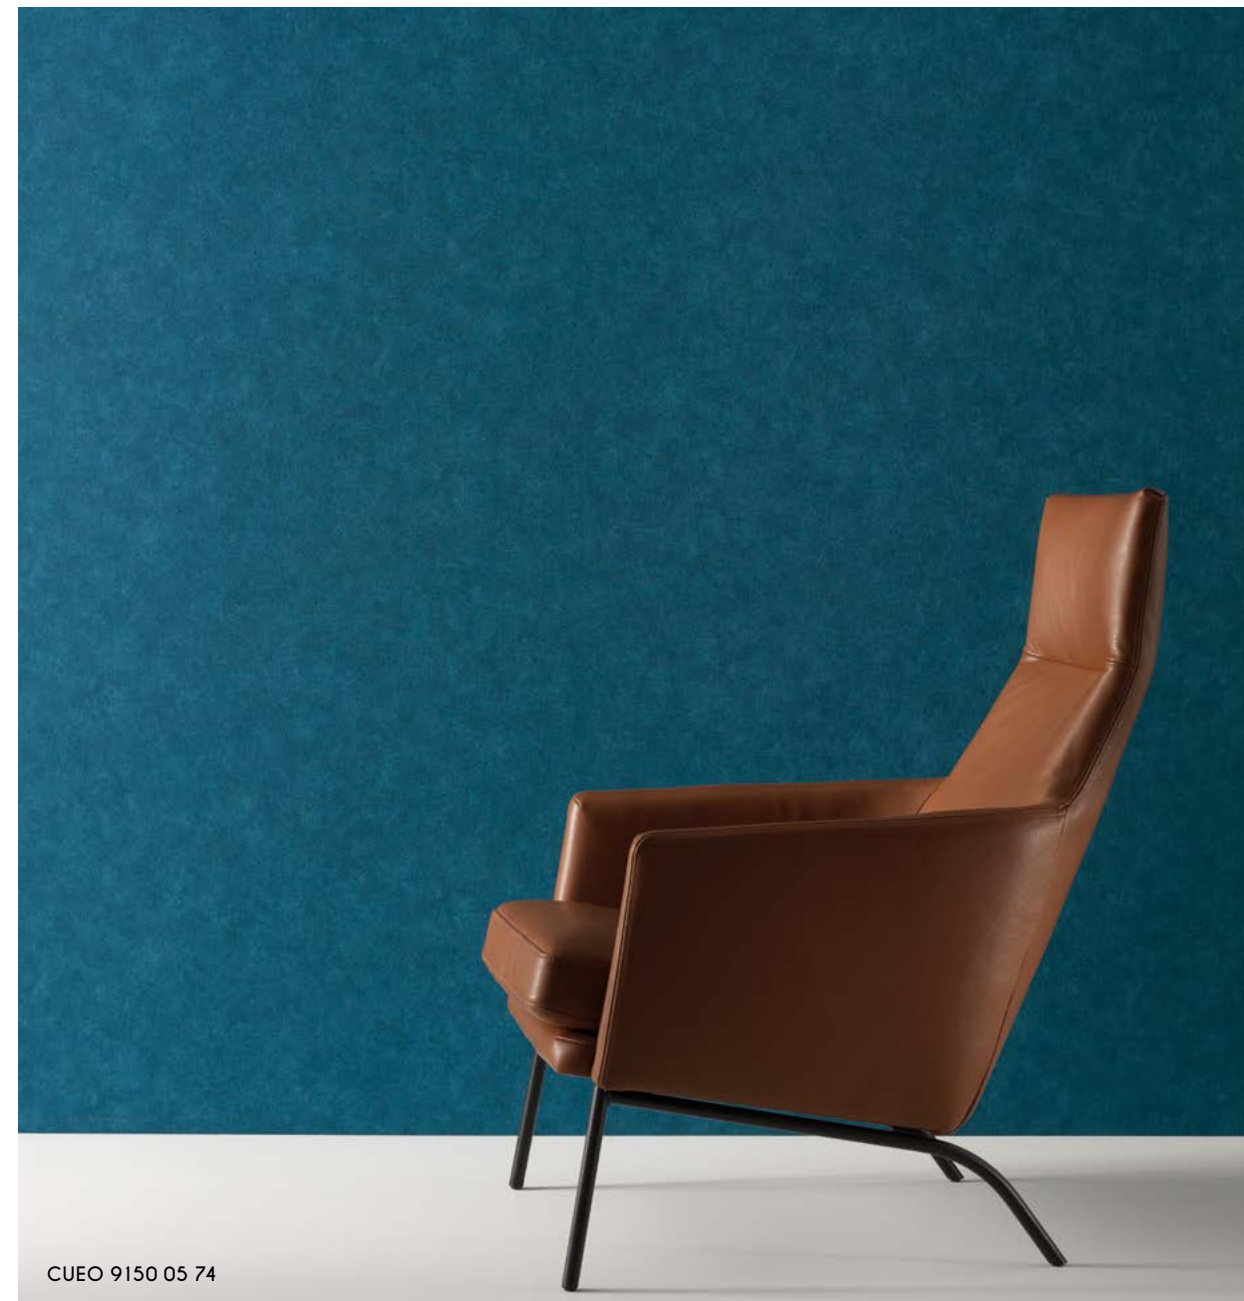

CUEO 9150 05 74

CUEO 9150 05 74

Vinyle compact sur support intissé renforcé
Compact vinyl on high-tear non-woven backing / Type II vinyl
Vinilo compacto sobre soporte no tejido reforzado

 450 g/m ²	 Résistant aux impacts Impact resistant Resistente a los impactos	 Super lessivable-brossable Extra washable-scrubbable Extra lavable y cepillable	 Colle au mur Glue on the wall Cola en la pared	 DOP-CPR-NTLBN-26	 ISO 14001
 25 ml x 1,06 m	 Euroclass B s2 d0 ATSME_84 Class A	 ACOUSTIC α _w 0.10 - 0.15*	 Raccord libre Free match Empalme libre	 A+	 NO PHTHALATE

CUEOFEU

Cuero

CONTRACT VINYL WALLCOVERING

texdecor

CUEO 9151 10 08

Cuero

2 DÉCORS :
BASANE, UN UNI PLEINE FLEUR SUBTILEMENT POMMELÉ
CORDOUAN, UN DÉCOR VEINÉ SUBLIMÉ PAR LA PATINE DU TEMPS

2 DESIGNS :
BASANE, A SUBTLY MOTTLED FULL-GRAIN PLAIN
CORDOUAN, A VEINED DECOR BEAUTIFULLY BURNISHED BY TIME

2 DISEÑOS :
BASANE, UN LISO IMITACIÓN CUERO DE PLENA FLOR SUTILMENTE MOTEADO
CORDOUAN, UN DISEÑO VETEADO RESALTADO POR LA PÁTINA DEL TIEMPO

uni | plain | liso **Basane**

CUEO 9150 10 53

CUEO 9150 10 25

CUEO 9150 02 21