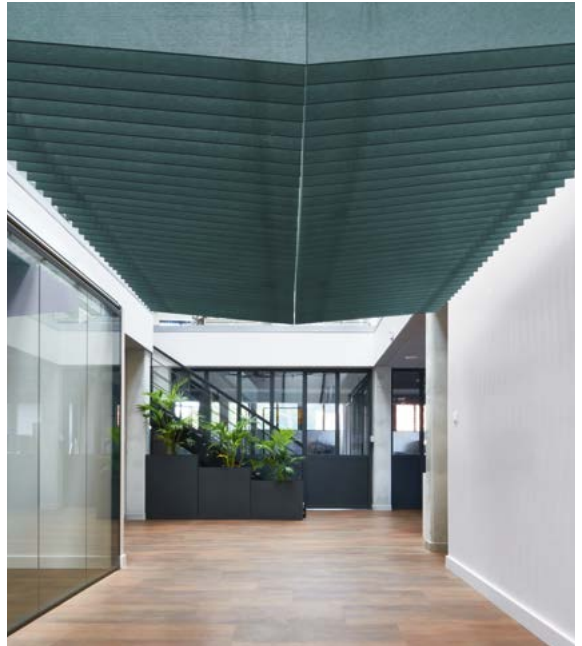

PANNEAUX & OBJETS ACOUSTIQUES

FABRIQUÉ EN FRANCE

Une multitude de formats et de types de montages : plafond, mur et sol.

Une performance acoustique maximale : α_w 0.85 à 1

Des produits éco-conçus pour minimiser l'impact environnemental.

Des solutions de luminaires acoustiques prêtes à installer.

De gauche à droite et de haut en bas : AirPanel 1 Face, Hexagone 600 ; SlimUp trapèze ; SlimDeco feuilles philodendron ; SlimBox 1080x1080, fixations par élingues.