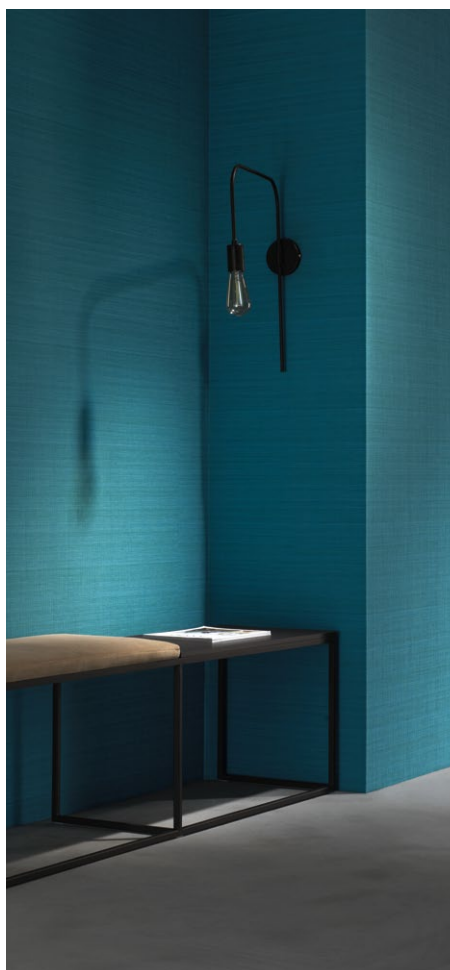

REVÊTEMENT MURAL À USAGE INTENSIF

Cette gamme est constituée de revêtements muraux en PVC compact, résistant et facile d'entretien. En grande largeur, ils sont faciles et rapides à mettre en œuvre dans tous les types de configuration.

Les décors sont inspirés de matières nobles et classiques, apportant une décoration élégante et intemporelle. De généreuses palettes de couleurs permettent de les coordonner facilement avec d'autres éléments décoratifs ou d'aménagements existants, en neuf comme en rénovation.

Ces revêtements répondent aux exigences réglementaires les plus strictes du bâtiment. Leur style consensuel et leurs qualités d'usage en font une solution murale destinée à tous les types d'espace.

NOUVEAUTÉ

- Revêtement intensif **INOSA***

De gauche à droite et
de haut en bas :

Marmorino |
référence 9138 10 09

Inosa |
référence 9141 04 09

Organza |
référence 9131 02 04

Résistant aux impacts

Facilité d'entretien

* Sans phtalate

Grande largeur
100-130 cm

Euroclass B s2 d0