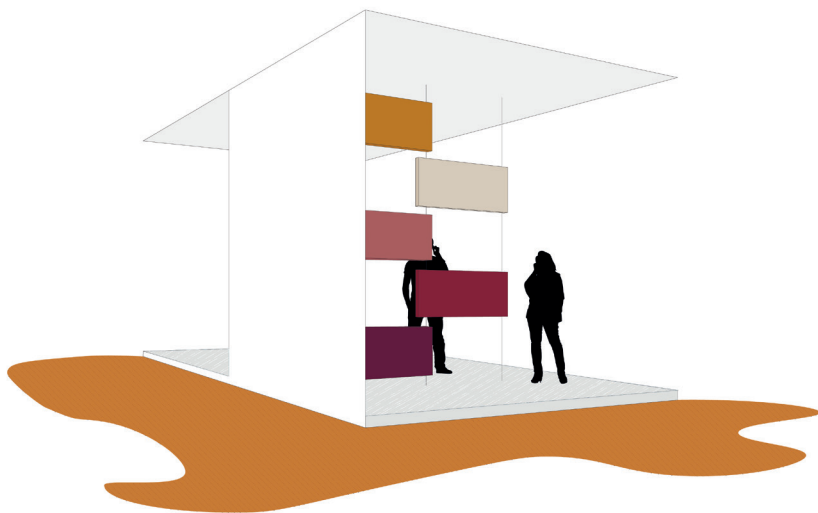

AirPanel 2 faces

Grappe quinconce
L1800 x H600 mm

texdecor

9111 07 71

9111 02 47

9111 09 21

9111 09 46

9111 09 32