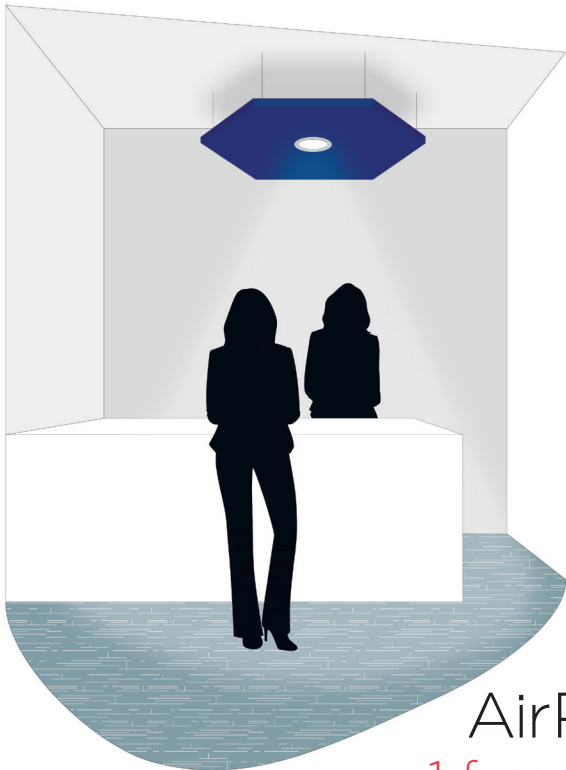

texdecor

9111 02 47

9111 02 24

9111 10 27

9111 04 12

AirPanel
1 face lumineaire

Hexagone 1200 mm

texdecor