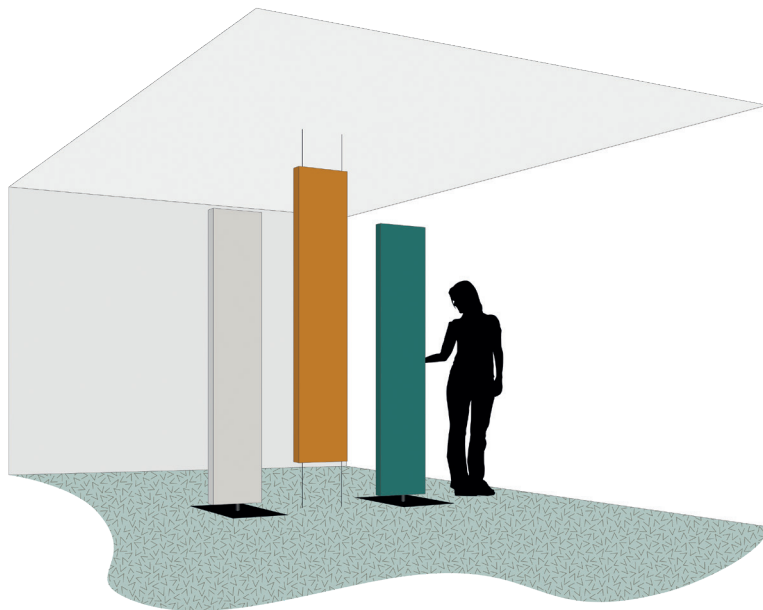

texdecor

9111 11 87

9111 07 71

9111 05 15

AirPanel

2 faces + totems

Pose en traversant
L1800 x H300 mm

Solo 300
L300 x H1800 mm