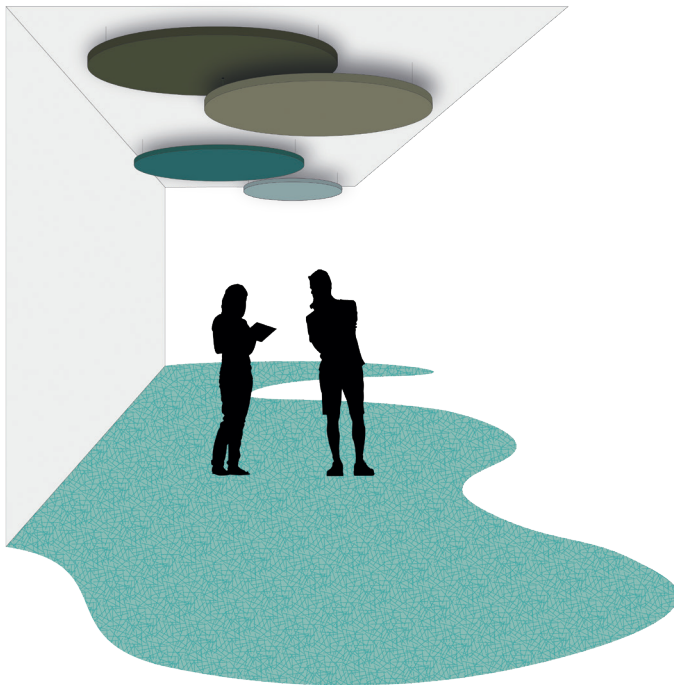

texdecor

9111 05 82

9111 05 15

9111 04 66

9111 04 12

AirPanel

1 face

Ronds 600 & 1200 mm