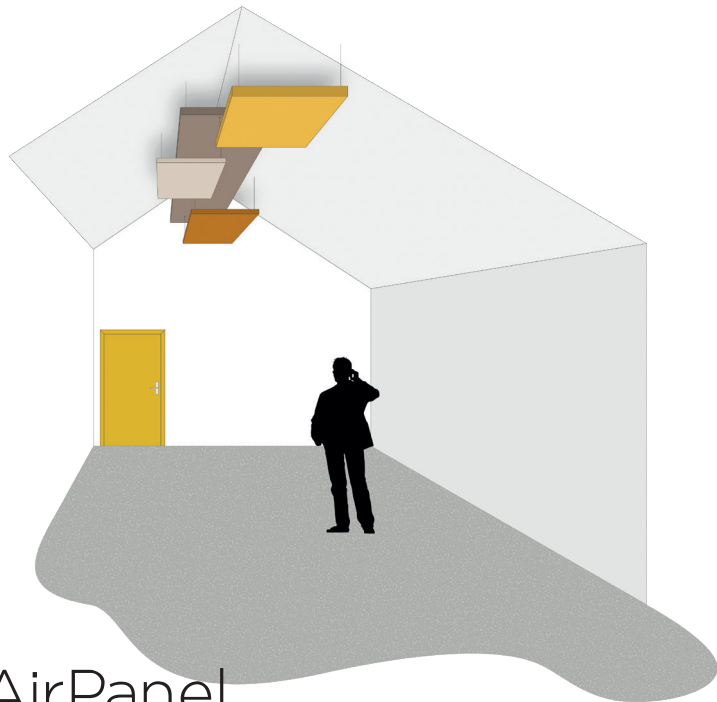

9111 10 27

AirPanel

1 face

L300 x H600 mm

L600 x H600 mm

L600 x H1800 mm

Retrouvez l'intégralité de l'offre de panneaux acoustiques / gamme Acoustic 0.7

Panneau acoustique 1 face