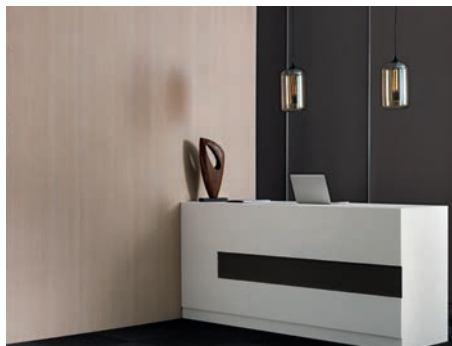

REVESTIMIENTOS MURALES ACUSTICOS

Esta gama está constituida por revestimientos murales que combinan confort acústico, decoración y facilidad de aplicación.

Sus resultados acústicos, les permiten tratar de manera eficaz la problemática de resonancias que se encuentran generalmente en los distintos tipos de establecimiento que acogen al público. Estos revestimientos murales satisfacen tanto las reglamentaciones acústicas en vigor en los nuevos edificios, como las gestiones voluntarias para mejorar el confort y la funcionalidad de espacios en renovación.

Sus diseños responden a las exigencias de los lugares de mucho tráfico: resistencia y facilidad de mantenimiento. Texdecor ofrece distintos acabados y decorados complementarios para adaptarse al uso, al ambiente y al presupuesto de cada proyecto.

4 calidades componen esta oferta :

Textil - α_w 0,25 / 0,3 | Revestimiento vinílico sobre felpa - α_w 0,25 | Para pintar - α_w 0,25 | Espuma vinílica - α_w 0,15

De izquierda a derecha
y de arriba hacia abajo:

Vinacoustic Polyform |
referencia 9103 05 01

Signature Wood |
diseño Orme
referencia 9142 01 36

Vinacoustic Abaca |
referencia 9039 02 43

Signature Wood |
diseño Noyer
referencia 9144 10 32

Nobleza y confort

Resistente a los impactos
Fácil de mantener

Rendimiento acústico
 α_w 0,15 - 0,30

Gran ancho
106-130 cm