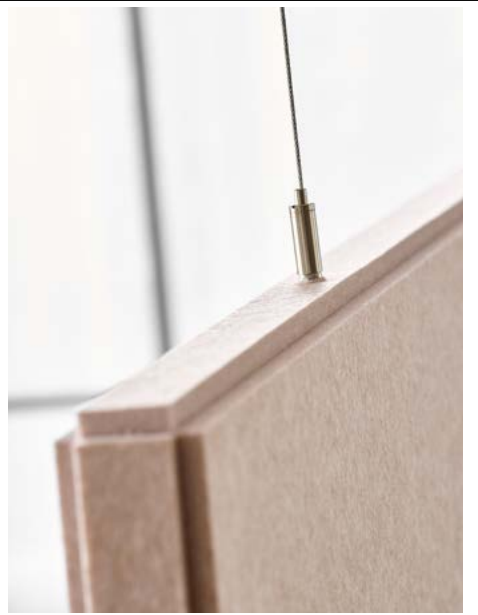

texdecor

Acoustic and decorative solutions

ACOUSTIC
SOLUTIONS

SlimBox

Pose sur élingues / *Slings installation* / *Instalación con eslingas*

Installation

Elingues acier
Steel slings
Eslingas acero

Options

Elingues / Slings /
Eslingas :
Noir / black / negro
Blanc / White /
blanco

Pose rail en U / *U-Rail installation* / *Instalación con riel en U*

Installation

Rail + clip 2
Rail + clip 2
Riel + clip 2

Noir / black / negro