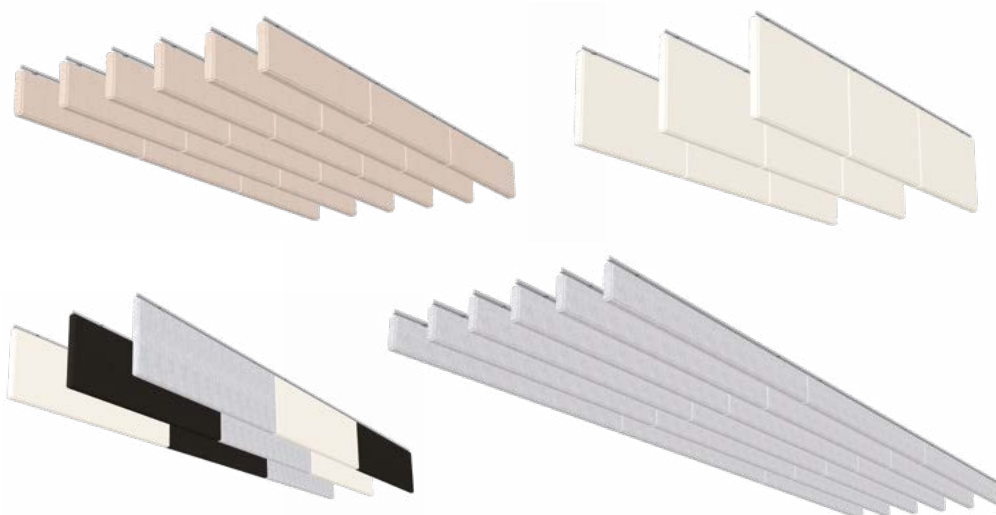

texdecor

Acoustic and decorative solutions

ACOUSTIC
SOLUTIONS

SlimBox

Pose sur élingues / *Slings installation* / *Instalación con eslingas*

Installation

Elingues acier
Steel slings
Eslingas acero

Options

Elingues / Slings /
Eslingas :
Noir / black / negro
Blanc / White /
blanco

Pose rail en U / *U-Rail installation* / *Instalación con riel en U*

Installation

Rail + clip 2
Rail + clip 2
Riel + clip 2

Noir / black / negro

Blanc / White /
blanco

Pose rail en T (non fourni) / *T-Rail installation (not provided)* / *Instalación con riel en T (no suministrado)*

Installation

Clip 3 + crochet
Clip 3 + hook
Clip 3 + gancho

Colours*