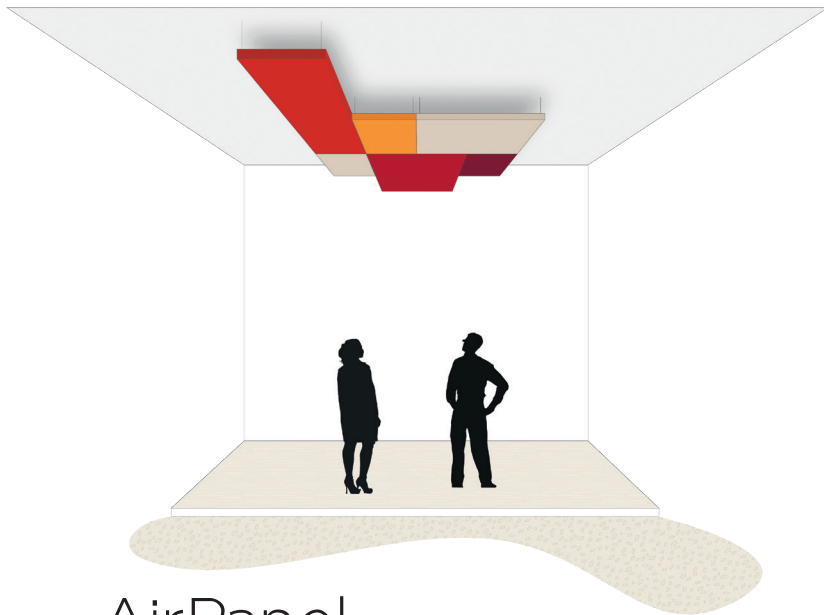

9111 02 47

9111 07 52

9111 07 14

9111 08 88

9111 09 46

AirPanel 1 face tablecloth

L300 x H1800 mm
L600 x H1200 mm
L600 x H600 mm
L1200 x H1200 mm

texdecor