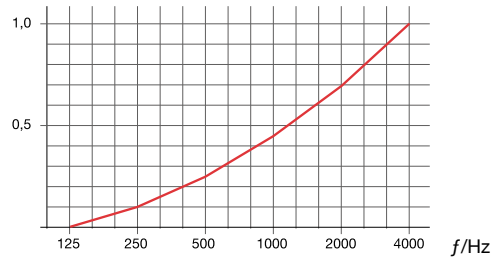

Alpha Sabine

α_w	NRC
0.30	0.40

Frequencies (Hz)	125	250	500	1000	2000	4000
Alpha sabine	0	0.1	0.25	0.45	0.7	1