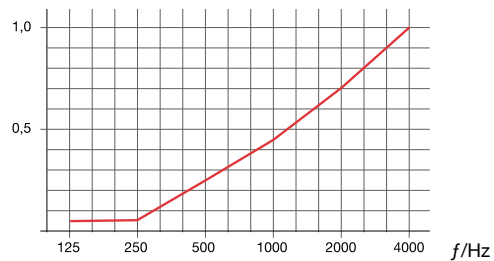

Alpha Sabine

α_w	NRC
0.30	0.40

Frequencies (Hz)	125	250	500	1000	2000	4000
Alpha sabine	0.05	0.05	0.25	0.45	0.7	1